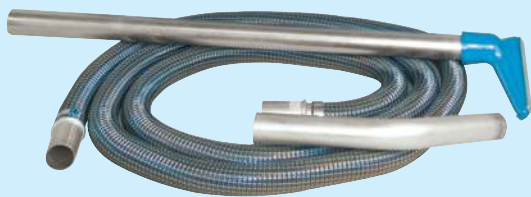

Модель MS-30

Модель, схожая с **MS-30 T**, для металлообрабатывающей промышленности и задач, где необходимо собирать пыль, металлическую стружку, куски пластика и жидкости. Отличается от модели **MS-30 T** системой фильтрации.

Встраиваемая версия

Без колес, для установки под столом на рабочем месте. Занимает мало места. Доступен шумоизолирующий кожух (опция).

Мощные агрегаты для вакуумной уборки оборудования в текстильной промышленности. Для сбора больших объемов легкого малопылящего материала. Нитки, тканые отходы, тряпки, волокна собираются в контейнер и уплотняются свыше 200%.