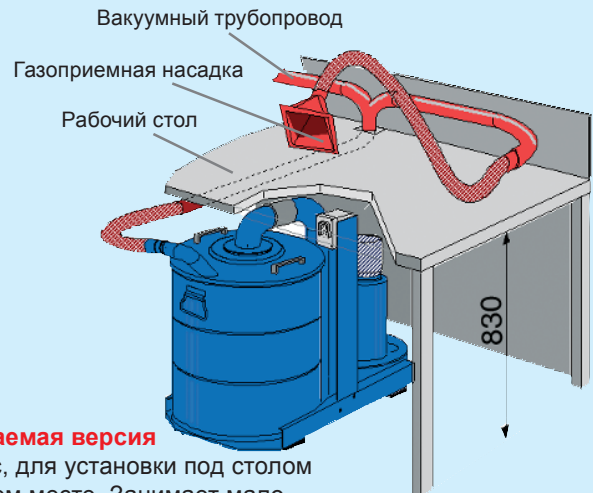

Модель MS-30

Модель, схожая с **MS-30 T**, для металлообрабатывающей промышленности и задач, где необходимо собирать пыль, металлическую стружку, куски пластика и жидкости. Отличается от модели **MS-30 T** системой фильтрации.

Встраиваемая версия

Без колес, для установки под столом на рабочем месте. Занимает мало места. Доступен шумоизолирующий кожух (опция).

Мощные агрегаты для вакуумной уборки оборудования в текстильной промышленности. Для сбора больших объемов легкого малопылящего материала. Нитки, тканые отходы, тряпки, волокна собираются в контейнер и уплотняются свыше 200%.